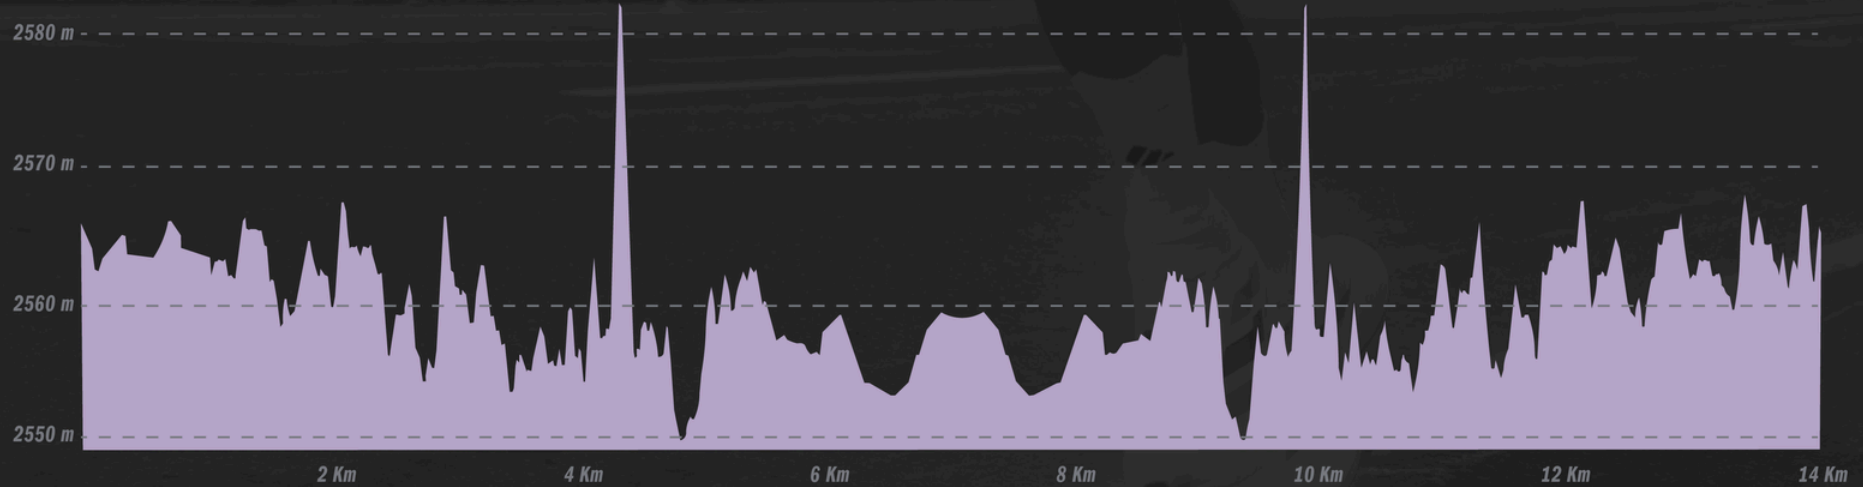

DÍA DE CARRERA

FECHA: Junio 7, 2026

LUGAR DE INICIO Y META: Plazoleta Exito Country,
Carrera 9 con Calle 134

¿CÓMO LLEGAR?

TRANSMILENIO

Las estaciones más cercanas ubicadas en la autopista norte, son: Calle 142, Alcalá, Pepe Sierra. Desde aquí se puede tomar un SITP o taxi hacia el Exito Country.

CARRO

Parqueadero Público pago, El Éxito Country. El ingreso será por la carrera 10.

SITP

Algunos paraderos cercanos al punto de encuentro son:

Éxito Country: Calle 134 Carrera 9B / Av. 9 con 134

Barrio Ginebra: Av. 7 Calle 134 **Clínica El Bosque:** Calle 134 Carrera 7

ADIDAS
SPLITS 14K
 PRESENTADO POR
SAMSUNG

- RECORRIDO**
- SENTIDO DEL CIRCUITO**
- KILÓMETROS**
- RETORNO**
- GATORADE**
- CRISTAL**
el agua de vida
- AMBULANCIA**
- ATENCIÓN MÉDICA**
- BAÑOS**
- ADIDAS RUNNERS CHEERZONE**

*RUTA SUJETA A CAMBIOS

ADIDAS
SPLITS 14K
PRESENTADO POR
SAMSUNG

PLAZOLETA EXITO COUNTRY

- 1 INGRESOS A PLAZOLETA
- 2 CORRALES DE INICIO
- 3 ARCO DE SALIDA Y LLEGADA
- 4 ZONA DE RECUPERACIÓN
- 5 ENTREGA DE MEDALLAS
- 6 ESCENARIO PRINCIPAL
- 7 GUARDARROPAS
- 8 ZONA VIP
- 9 BAÑOS
- 10 ATENCIÓN MÉDICA
- 11 ZONAS ADIDAS
- 12 ZONA SAMSUNG
- 13 ZONA CHERY
- 14 ZONA GATORADE
- 15 ZONA LIFE MILES
- 16 ZONA LA ROCHE POSAY
- 17 ZONA MICHELOB ULTRA
- 18 ZONA AGUA CRISTAL
- 19 zona de café
- 20 zona de comida
- 21 Parqueadero