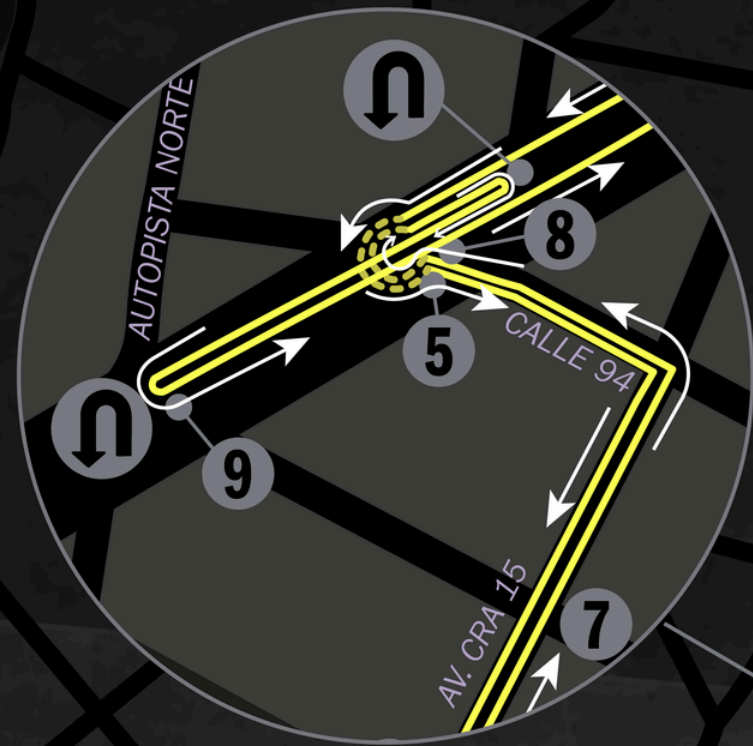

DÍA DE CARRERA

FECHA: Junio 7, 2026

LUGAR DE INICIO Y META: Plazoleta Exito Country,
Carrera 9 con Calle 134

¿CÓMO LLEGAR?

TRANSMILENIO

Las estaciones más cercanas ubicadas en la autopista norte, son: Calle 142, Alcalá, Pepe Sierra. Desde aquí se puede tomar un SITP o taxi hacia el Exito Country.

CARRO

Parqueadero Público pago, El Éxito Country. El ingreso será por la carrera 10.

SITP

Algunos paraderos cercanos al punto de encuentro son:

Éxito Country: Calle 134 Carrera 9B / Av. 9 con 134

Barrio Ginebra: Av. 7 Calle 134 **Clínica El Bosque:** Calle 134 Carrera 7

ADIDAS
SPLITS 14K
 PRESENTADO POR
SAMSUNG

- RECORRIDO**
- SENTIDO DEL CIRCUITO**
- KILÓMETROS**
- RETORNO**
- GATORADE**
- CRISTAL**
el agua de vida
- AMBULANCIA**
- ATENCIÓN MÉDICA**
- BAÑOS**
- ADIDAS RUNNERS CHEERZONE**

*RUTA SUJETA A CAMBIOS

ADIDAS
SPLITS 14K
PRESENTADO POR
SAMSUNG

PLAZOLETA EXITO COUNTRY

- 1 INGRESOS A PLAZOLETA
- 2 CORRALES DE INICIO
- 3 ARCO DE SALIDA Y LLEGADA
- 4 ZONA DE RECUPERACIÓN
- 5 ENTREGA DE MEDALLAS
- 6 ESCENARIO PRINCIPAL
- 7 GUARDARROPAS
- 8 ZONA VIP
- 9 BAÑOS
- 10 ATENCIÓN MÉDICA
- 11 ZONAS ADIDAS
- 12 ZONA SAMSUNG
- 13 ZONA CHERY
- 14 ZONA GATORADE
- 15 ZONA LIFE MILES
- 16 ZONA LA ROCHE POSAY
- 17 ZONA MICHELOB ULTRA
- 18 ZONA AGUA CRISTAL
- 19 zona de café
- 20 zona de comida
- 21 Parqueadero