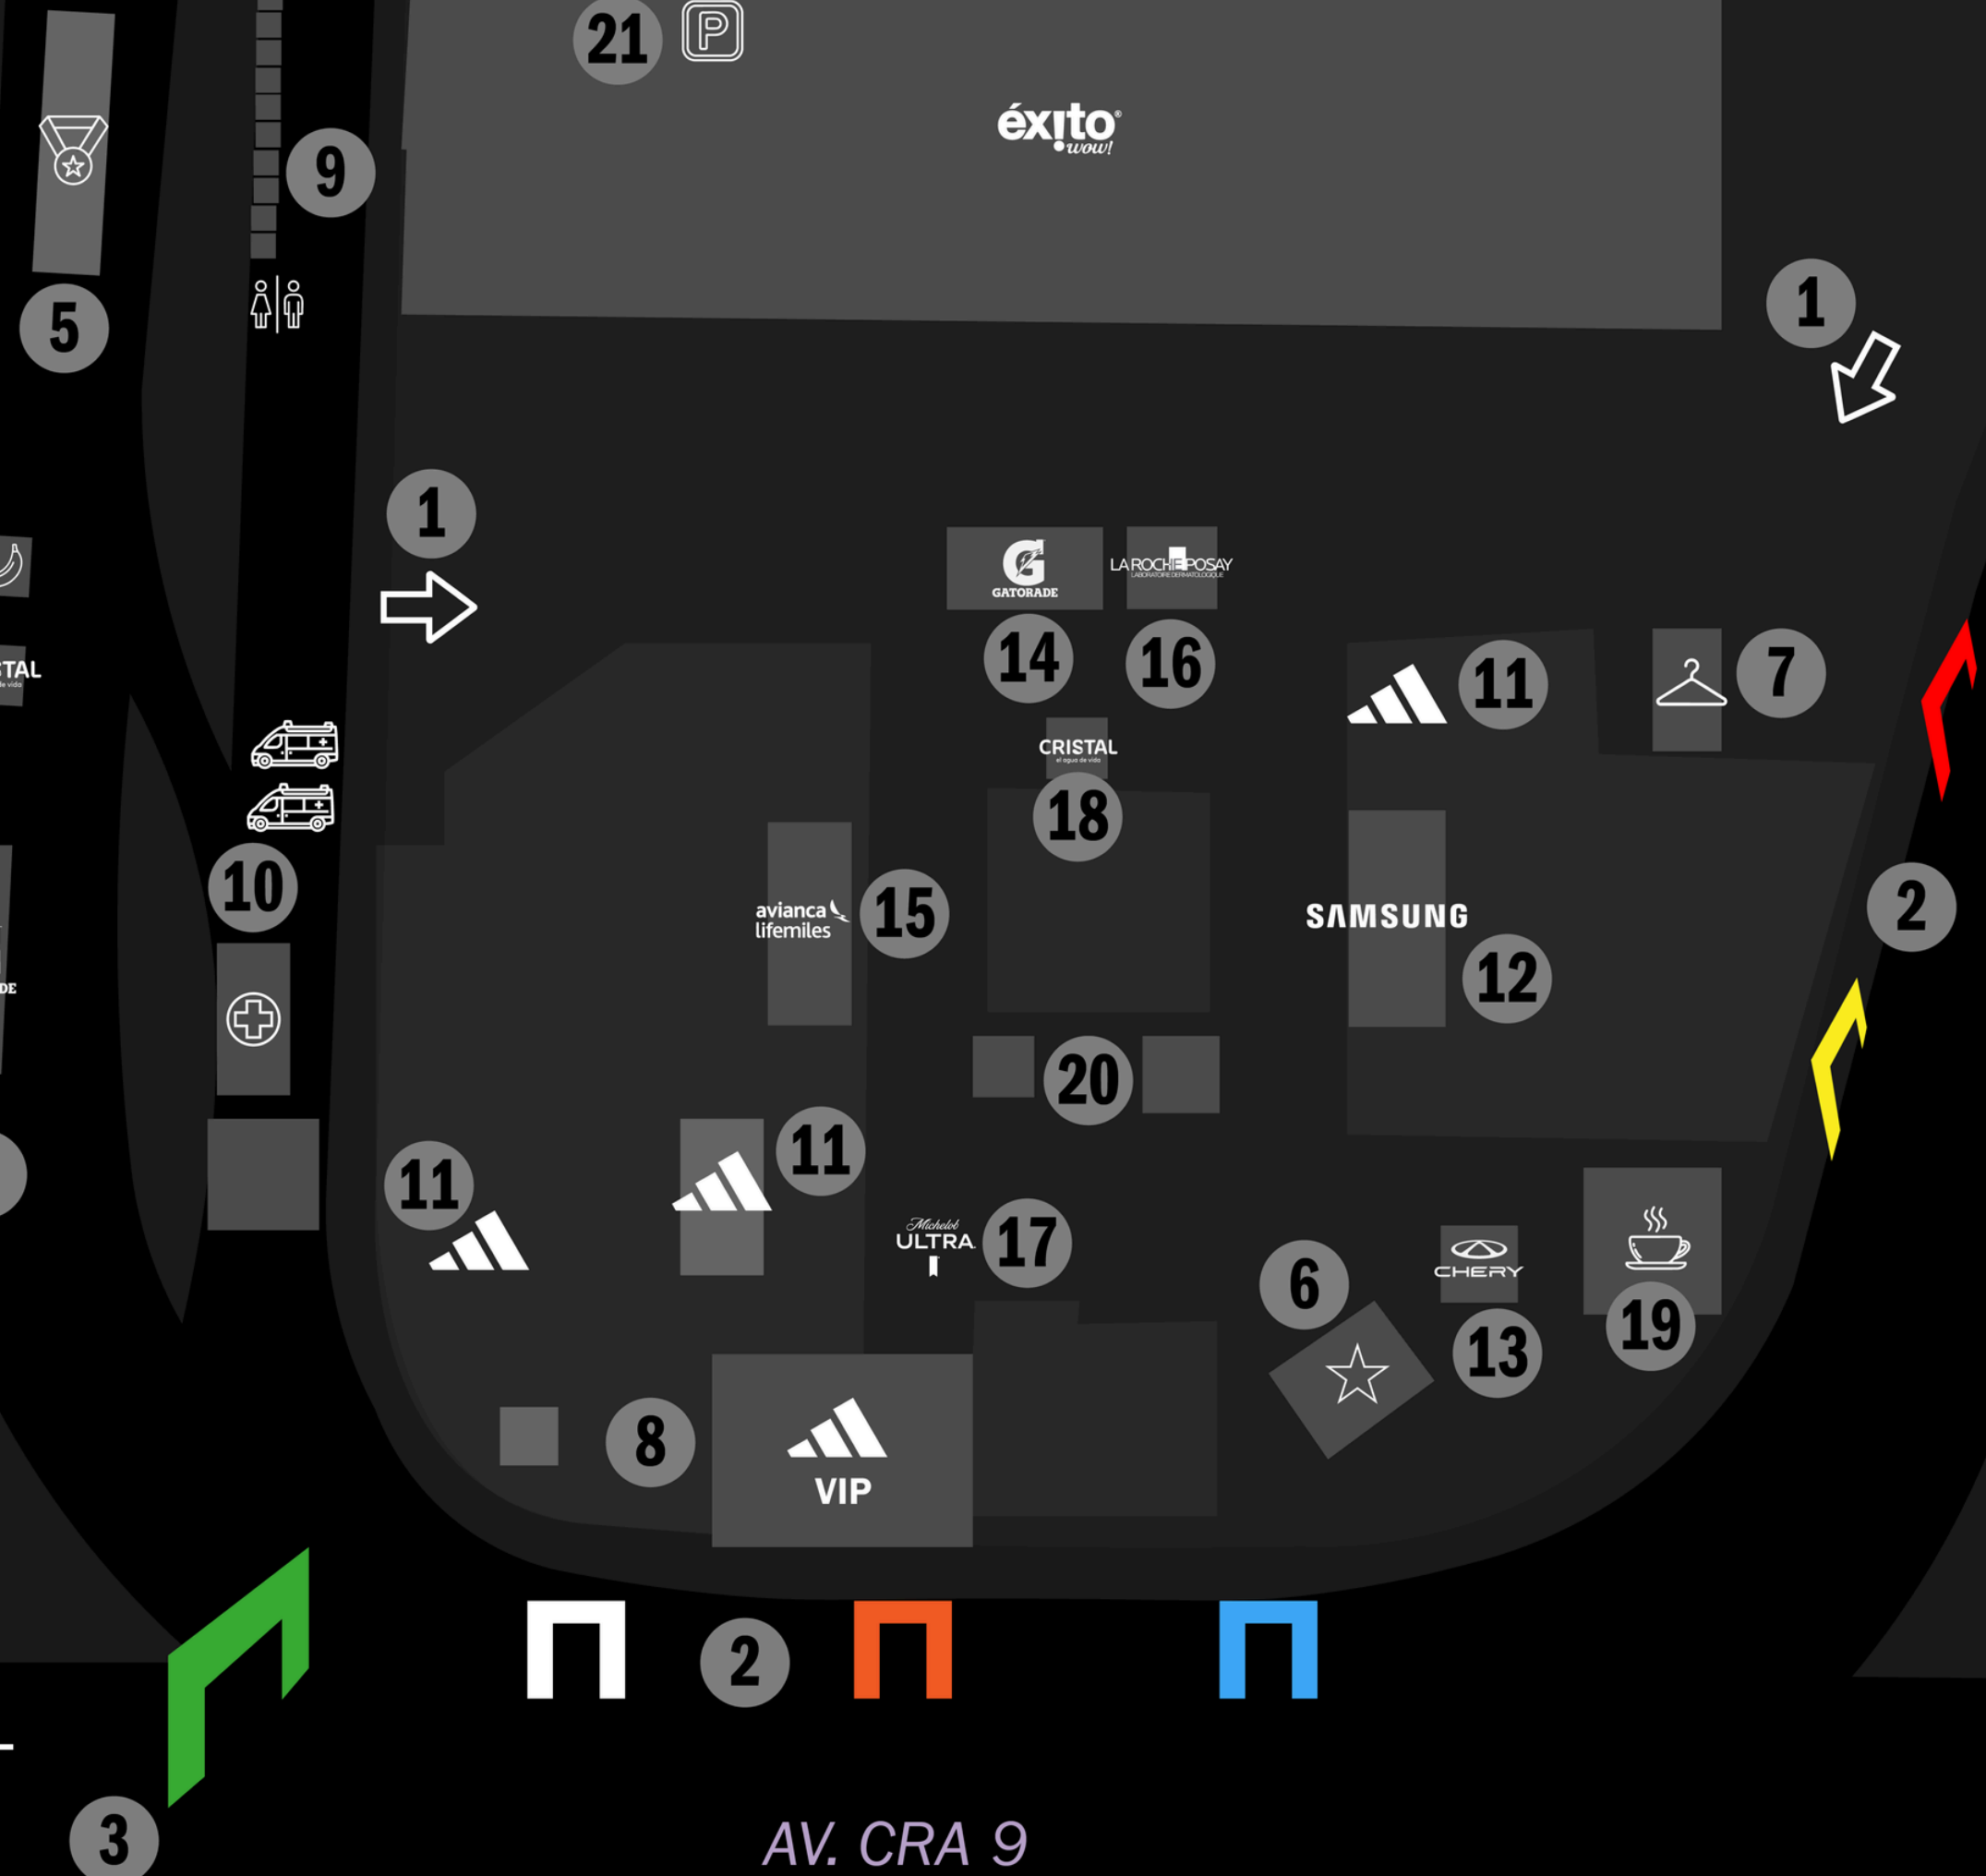

DÍA DE CARRERA

FECHA: Junio 7, 2026

LUGAR DE INICIO Y META: Plazoleta Exito Country,
Carrera 9 con Calle 134

¿CÓMO LLEGAR?

TRANSMILENIO

Las estaciones más cercanas ubicadas en la autopista norte, son: Calle 142, Alcalá, Pepe Sierra. Desde aquí se puede tomar un SITP o taxi hacia el Exito Country.

CARRO

Parqueadero Público pago, El Éxito Country. El ingreso será por la carrera 10.

SITP

Algunos paraderos cercanos al punto de encuentro son:

Éxito Country: Calle 134 Carrera 9B / Av. 9 con 134

Barrio Ginebra: Av. 7 Calle 134 **Clínica El Bosque:** Calle 134 Carrera 7

*RUTA SUJETA A CAMBIOS

ADIDAS
SPLITS 14K
PRESENTADO POR
SAMSUNG

PLAZOLETA EXITO COUNTRY

- 1 INGRESOS A PLAZOLETA
- 2 CORRALES DE INICIO
- 3 ARCO DE SALIDA Y LLEGADA
- 4 ZONA DE RECUPERACIÓN
- 5 ENTREGA DE MEDALLAS
- 6 ESCENARIO PRINCIPAL
- 7 GUARDARROPAS
- 8 ZONA VIP
- 9 BAÑOS
- 10 ATENCIÓN MÉDICA
- 11 ZONAS ADIDAS
- 12 ZONA SAMSUNG
- 13 ZONA CHERY
- 14 ZONA GATORADE
- 15 ZONA LIFE MILES
- 16 ZONA LA ROCHE POSAY
- 17 ZONA MICHELOB ULTRA
- 18 ZONA AGUA CRISTAL
- 19 zona de café
- 20 zona de comida
- 21 Parqueadero

¡Porque correr se vive diferente cuando alguien te impulsa desde afuera!

PUNTO DE ENCUENTRO:
Carrera 15 con calle 92

AR
ADIDAS RUNNERS

AGENDA DE CARRERA

5:30 A.M. Apertura de la plazoleta

5:30 A.M. Apertura de guardarropas