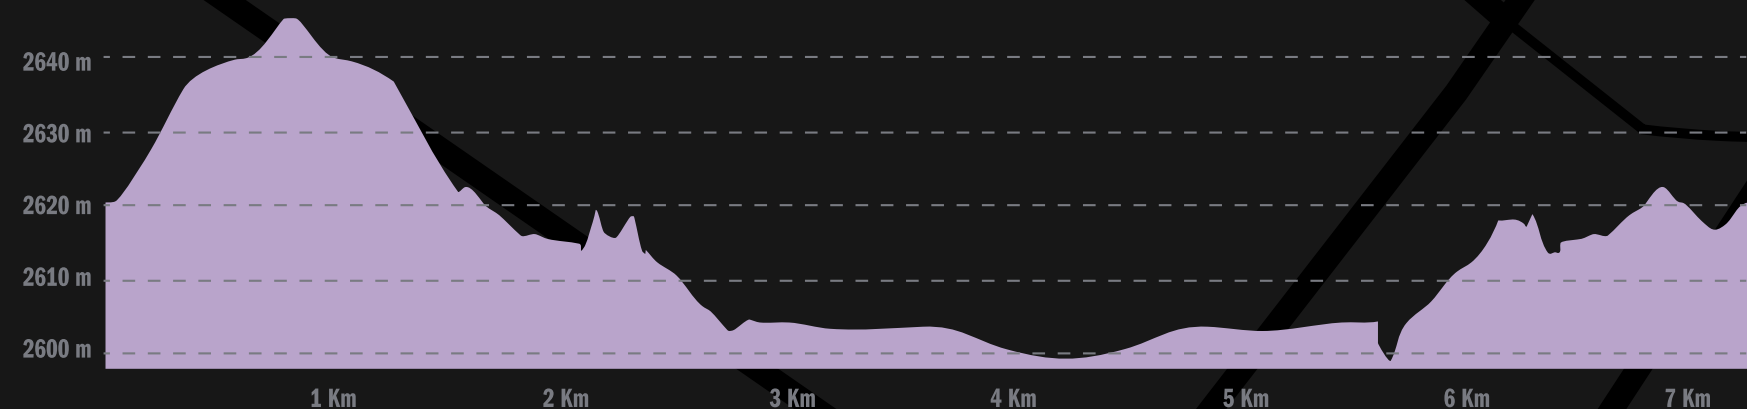

RECORRIDO

-  RECORRIDO
-  SENTIDO DEL CIRCUITO
-  KILÓMETROS
-  RETORNO
-  GATORADE + H2O
-  AMBULANCIA
-  ATENCIÓN MÉDICA
-  ADIDAS RUNNERS CHEERZONE

¿CÓMO LLEGAR?

CARRO

El sector de Las Aguas y la Universidad de los Andes cuenta con varios parqueaderos públicos ubicados a pocos minutos caminando del punto de salida:

- * Parking Internacional U Los Andes: Cl 20 #1-92
- * Parking Internacional Bolsa de Bog: Cra. 8 # 12B - 58
- * Parking Internacional Monserrate: Cra. 3 # 21 - 68 E

TRANSMILENIO

La estación más cercana es Las Aguas, ubicada sobre el Eje Ambiental (Carrera 3 con calles 18-19). Desde allí, el parque se encuentra a aproximadamente 5 minutos caminando.

7:30 AM - APERTURA DE CORRALES

8:15 AM - INICIO DEL CALENTAMIENTO

8:30 AM - SALIDA CORRAL 1 (BLANCO)

8:34 AM - SALIDA CORRAL 2 (NARANJA)

8:40 AM - SALIDA CORRAL 3 (AZUL)

8:46 AM - SALIDA CORRAL 4 (AMARILLO)